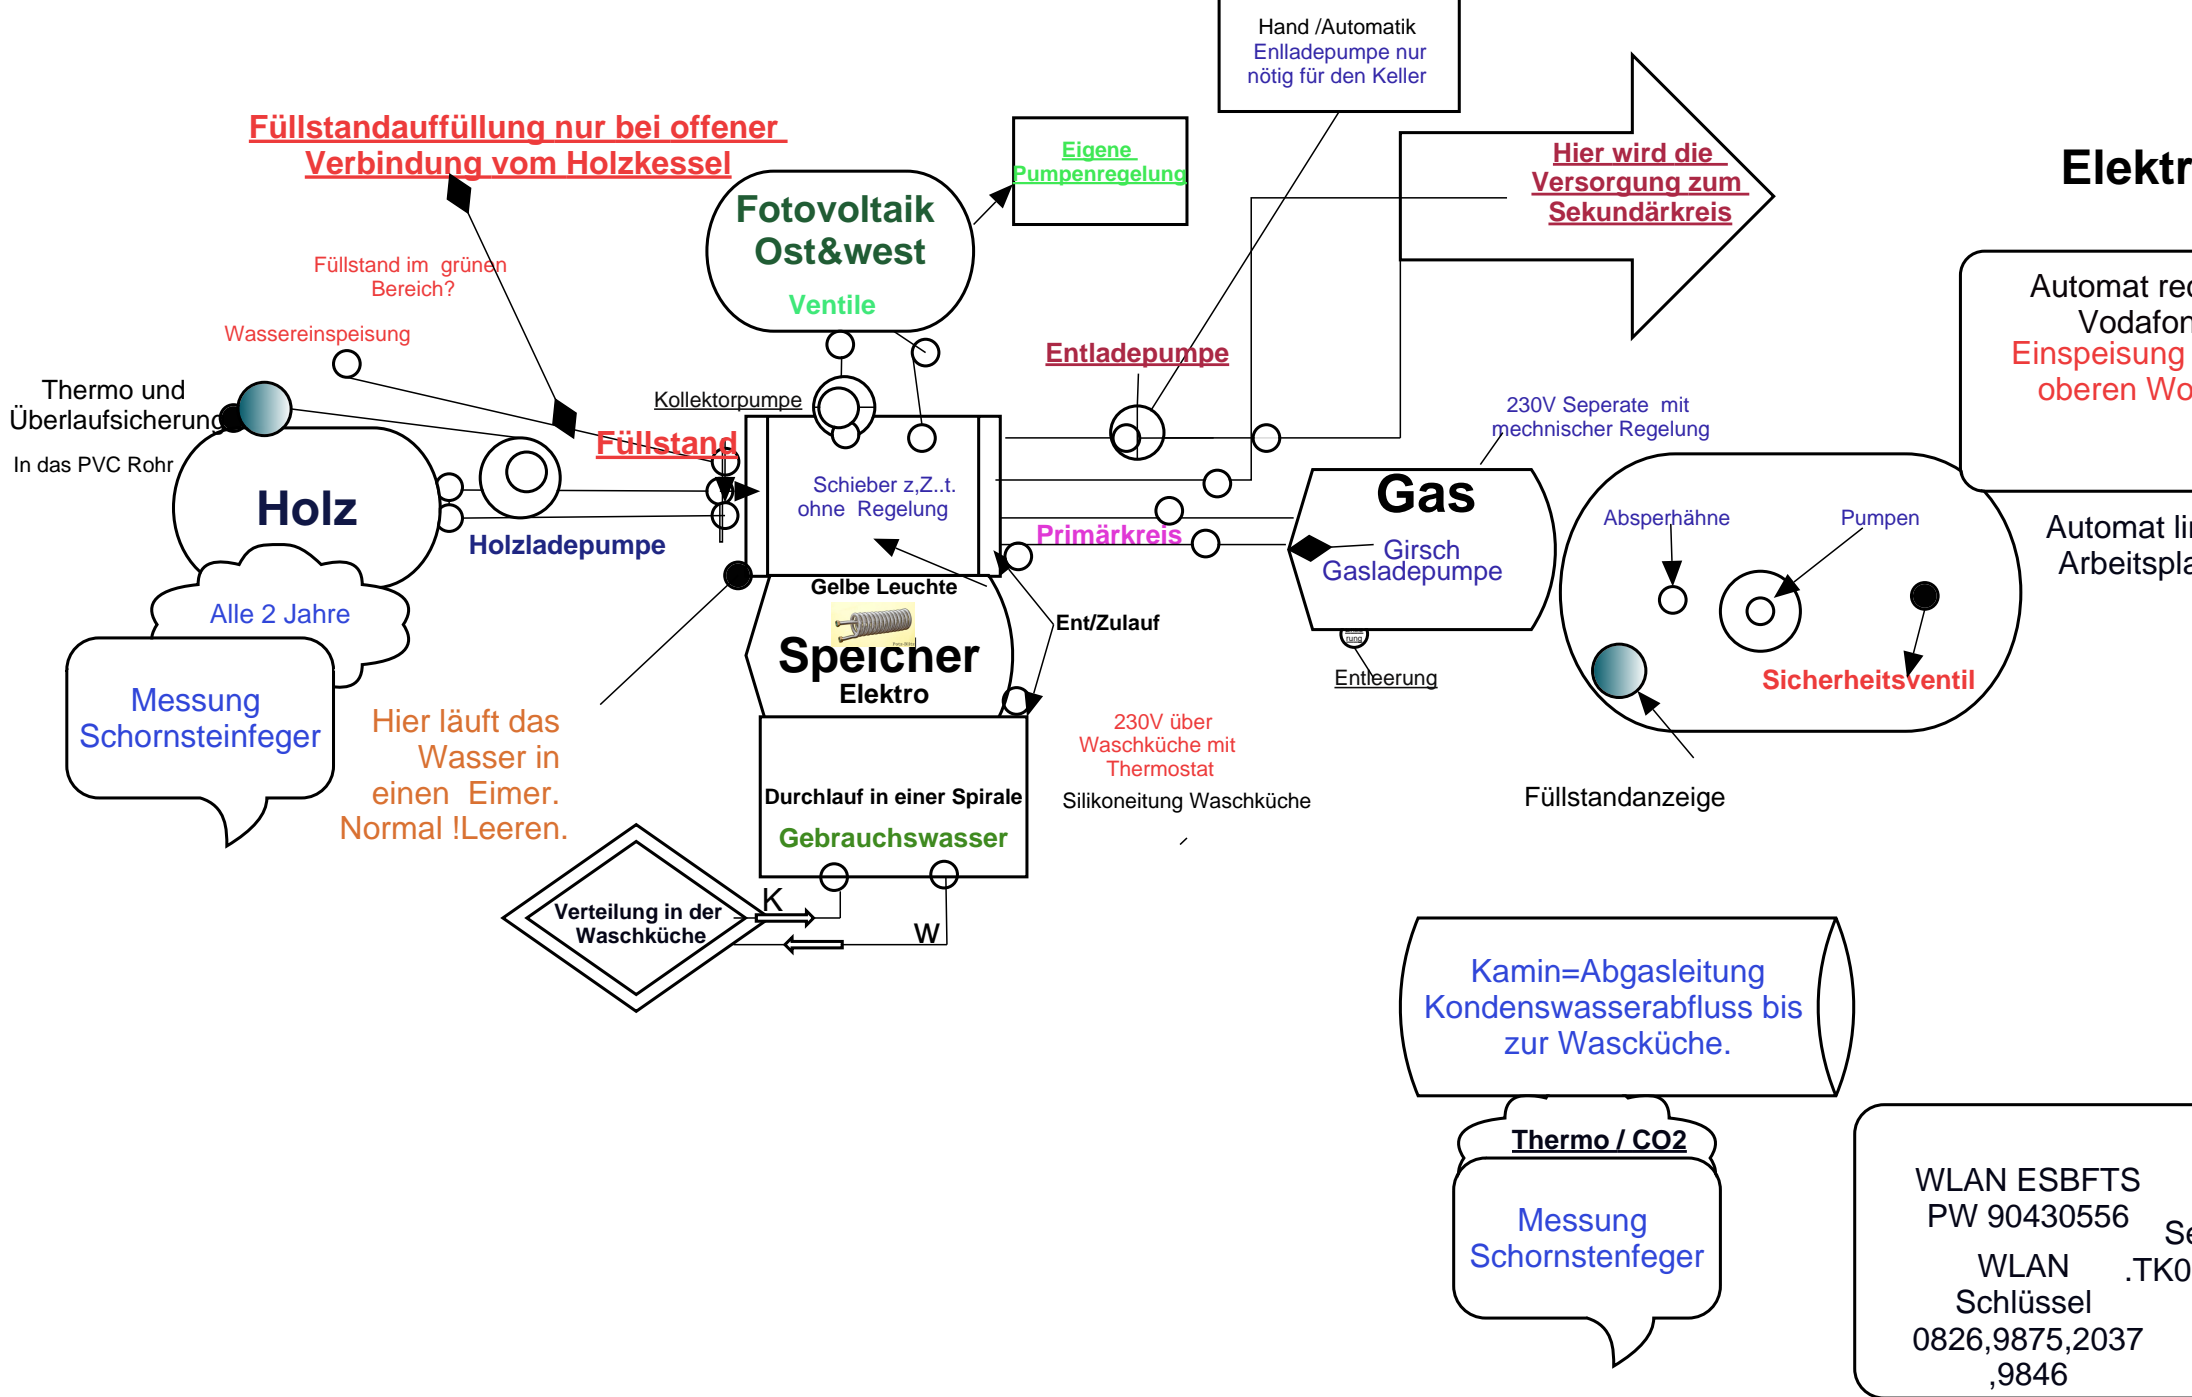

Hand /Automatik
Enlladepumpe nur
nötig für den Keller

WLAN ESBFTS
 PW 90430556
 WLAN .TKO
 Schlüssel
 0826,9875,2037
 ,9846

Elektro

at rechts
dafon
sung von der
n Wohnung

230V

mat links
beitsplatz

S
3
Serienr.
.TK03529493