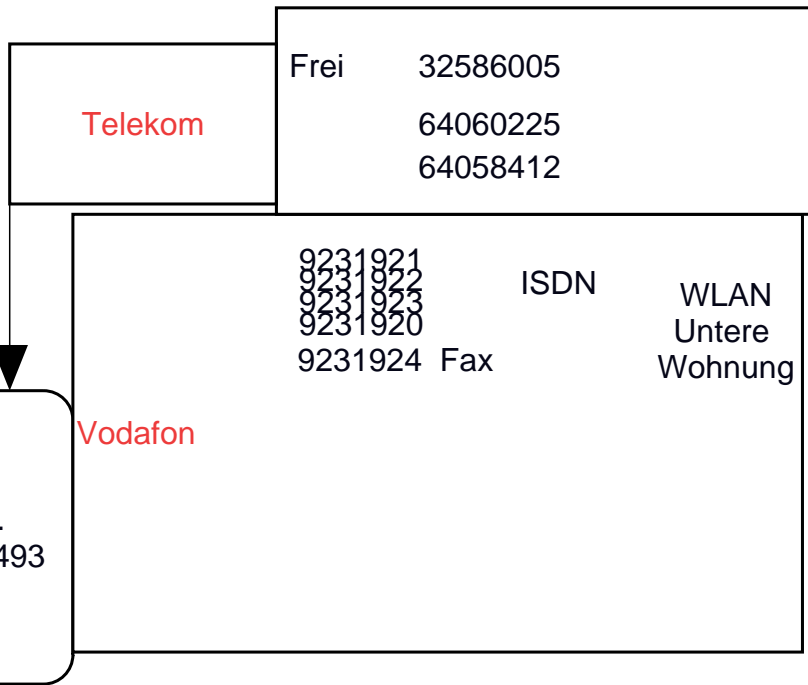

Hand /Automatik
Enlladepumpe nur
nötig für den Keller

WLAN ESBFTS
 PW 90430556
 WLAN .TKO
 Schlüssel
 0826,9875,2037
 ,9846

Elektro

at rechts
dafon
sung von der
n Wohnung

230V

mat links
beitsplatz

S
3
Serienr.
.TK03529493